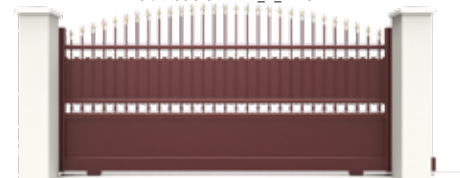

Réf. modèle EMILE\_P\_BFTO

Réf. modèle EMILE\_B\_BFTO

Réf. modèle EMILE\_C1\_BFTO

Portillon

H \ L	750	1 000	1 250	1 500	1 750
1 000	1642	1926	2209	2492	2777
1 100	1671	1956	2243	2529	2814
1 200	1702	1989	2278	2565	2851
1 300	1734	2023	2311	2599	2889
1 400	1763	2055	2344	2636	2925