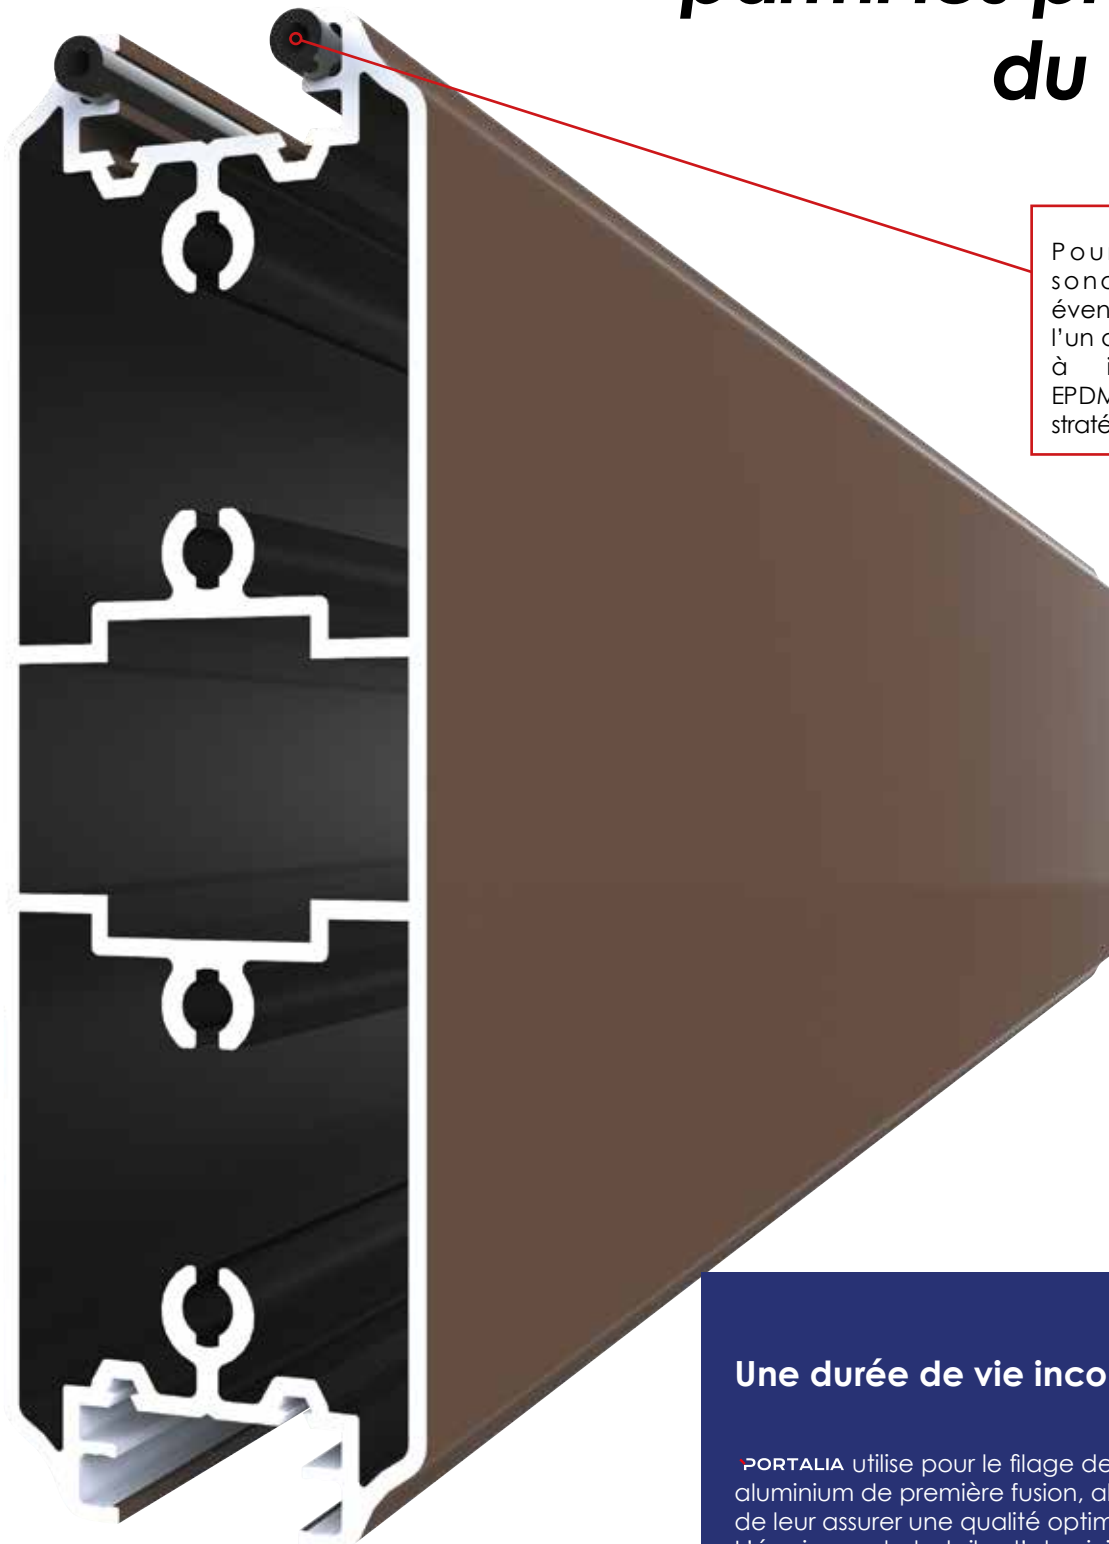

# Les profils parmi les plus épais du marché

Pour éviter les effets sonores et vibratoires éventuels, est SMARCHANDISE PRO l'un des rares fabricants à intégrer des joints EPDM aux emplacements stratégiques.