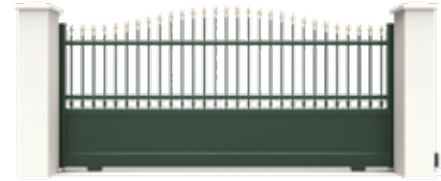

Réf. modèle ARLETT_C1_BBTO

Portillon

H \ L	750	1 000	1 250	1 500	1 750
1 000	1348	1516	1686	1855	2023
1 100	1377	1548	1718	1890	2059
1 200	1407	1581	1752	1925	2096
1 300	1437	1611	1785	1958	2134
1 400	1466	1642	1817	1994	2170

MODÈLE
ARLETTE

Portillon

H \ L	750	1 000	1 250	1 500	1 750
1 500	1497	1673	1850	2029	2206
1 600	1526	1705	1885	2062	2242
1 700	1556	1736	1916	2098	2279
1 800	1586	1767	1950	2134	2316
1 900	1615	1799	1984	2168	2351
2 000	1645	1831	2016	2203	2388

Battants

H \ L	2 500	2 750	3 000	3 250	3 500	3 750	4 000	4 250	4 500	4 750	5 000
1 000	2764	2939	3117	3294	3471	3647	3824	4001	4178	4355	4532
1 100	2817	2998	3174	3353	3533	3710	3889	4069	4245	4425	4604
1 200	2872	3051	3232	3412	3594	3773	3953	4135	4315	4495	4675
1 300	2925	3109	3290	3473	3653	3837	4019	4201	4382	4565	4747
1 400	2979	3165	3348	3532	3715	3900	4082	4268	4453	4634	4819
1 500	3034	3218	3405	3592	3776	3961	4147	4333	4519	4705	4891
1 600	3088	3276	3463	3650	3838	4025	4212	4399	4588	4775	4962
1 700	3142	3329	3519	3709	3899	4088	4276	4466	4656	4845	5035
1 800	3196	3388	3577	3769	3959	4151	4343	4533	4723	4914	5106
1 900	3250	3442	3635	3829	4022	4215	4407	4600	4793	4986	5180
2 000	3302	3497	3691	3886	4081	4275	4471	4666	4860	5055	5250

Coulissants

H \ L	2 500	2 750	3 000	3 250	3 500	3 750	4 000	4 250	4 500	4 750	5 000
1 000	3542	3746	3963	4290	4495	4622	4946	5150	5235	5679	5882
1 100	3608	3814	4034	4368	4574	4700	5028	5235	5317	5770	5976
1 200	3676	3884	4103	4443	4653	4776	5110	5319	5401	5862	6070
1 300	3744	3953	4176	4521	4731	4853	5193	5404	5483	5955	6165
1 400	3811	4023	4245	4598	4810	4930	5277	5489	5565	6047	6259
1 500	3879	4091	4317	4675	4888	5008	5359	5574	5647	6138	6353
1 600	3947	4161	4388	4752	4967	5085	5443	5658	5730	6233	6447
1 700	4013	4230	4460	4828	5045	5161	5527	5743	5813	6324	6541
1 800	4080	4299	4528	4905	5124	5238	5609	5828	5893	6415	6634
1 900	4149	4369	4602	4982	5202	5315	5693	5913	5977	6510	6728
2 000	4217	4437	4672	5060	5280	5393	5775	5997	6059	6601	6822