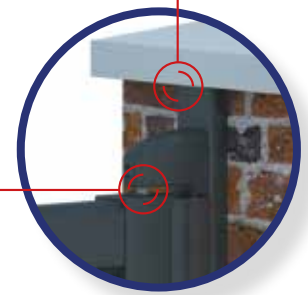

**Intégration boîte aux lettres**

Intégration boîte aux lettres laquée dans une clôture ou portail. Boîte aux lettres incluse.

4 Réf. PV\_RESER+BAL

**606 €**

Potelet de fixation pour pivot CUPRO

Joint cache-vue excentré