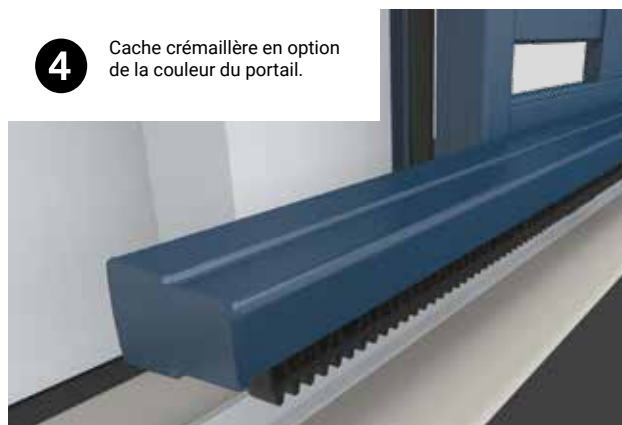

1. **4** Cache crémaillère en option de la couleur du portail.