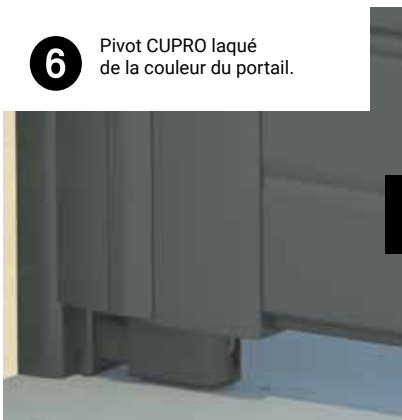

- 6** Pivot CUPRO laqué de la couleur du portail.

OU

- 6** Équerre basse de la couleur du portail.

OU

- 6** Crapaudine en inox moulé.