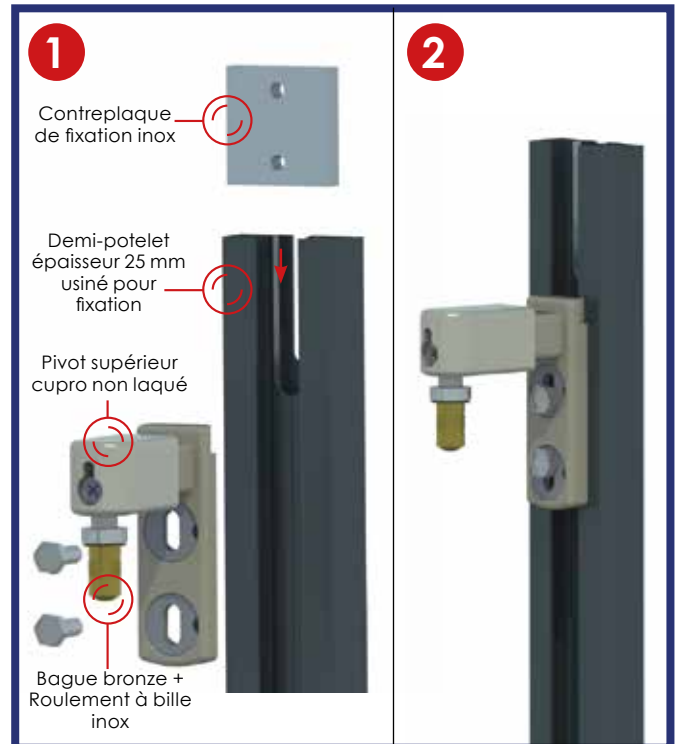

**Intégration boîte aux lettres**

Intégration boîte aux lettres laquée dans une clôture ou portail. Boîte aux lettres incluse.

4 Réf. PV\_RESER+BAL

**606 €**

Potelet de fixation pour pivot CUPRO

Joint cache-vue excentré

Pivot réglable en cupro avec caches laqués à la couleur du portail

Demi-potelet avec pareclose de finition

Partie basse

OU

Partie haute

Partie basse  
Plus-value sur portail battant

312 €

Partie haute  
Plus-value sur portail portillon