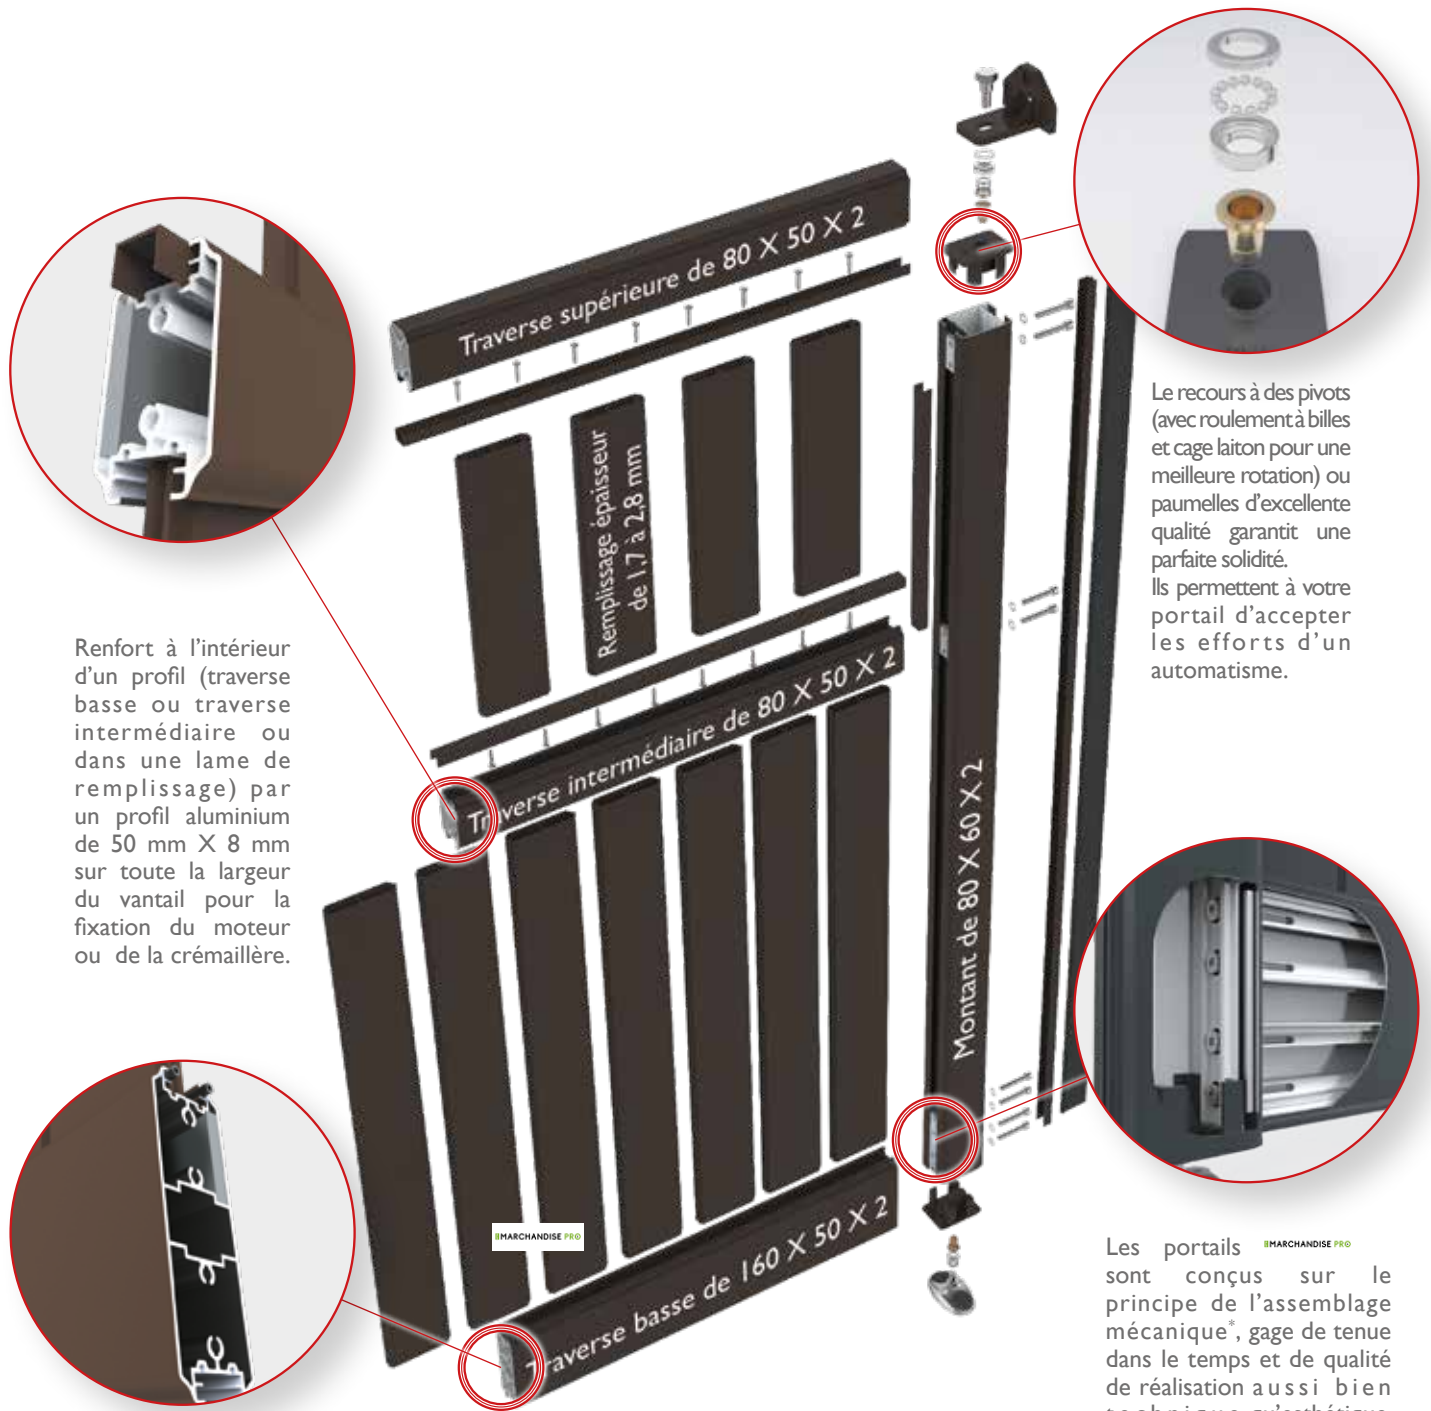

Renfort à l'intérieur d'un profil (traverse basse ou traverse intermédiaire ou dans une lame de remplissage) par un profil aluminium de 50 mm X 8 mm sur toute la largeur du vantail pour la fixation du moteur ou de la crémaillère.

Le recours à des pivots (avec roulement à billes et cage laiton pour une meilleure rotation) ou paumelles d'excellente qualité garantit une parfaite solidité. Ils permettent à votre portail d'accepter les efforts d'un automatisme.

Les portails **MARCHANDISE PRO** sont conçus sur le principe de l'assemblage mécanique*, gage de tenue dans le temps et de qualité de réalisation aussi bien technique qu'esthétique. De plus, toutes les vis de fixation et d'assemblage sont exclusivement en inox.

Chaque produit fabriqué* suit un processus rigoureux vous assurant un produit dont la qualité est irréprochable :

- Un **bureau d'études** conçoit les modèles, les personnalise en fonction de vos demandes et évalue les différentes **contraintes mécaniques de contrôle** grâce à plusieurs logiciels dont un de CAO.
- Un service technique assure la fabrication de votre produit selon des **normes internes rigoureuses** tant pour ce qui concerne la sécurité des intervenants, du respect des outils high tech de production ou de la conformité du produit fini.
- Un service d'emballage et de contrôle vérifie une ultime fois l'intégrité de votre portail et **l'emballage précautionneusement** pour prévenir tout risque d'altération pendant le transport.

Un processus rigoureux pour un produit de qualité

*:Vis insert mais aucune vis auto-foreuse. Les avantages de cette solution technique sont de pouvoir remplacer en cas de choc involontaire une partie du portail sans devoir refabriquer le portail à l'inverse de la technologie soudée.