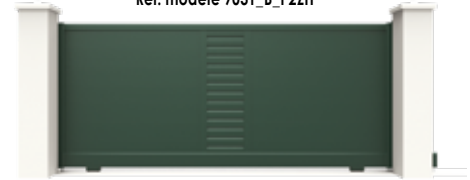

Réf. modèle 9022_C1_P2ZH

Portillon

H \ L	750	1 000	1 250	1 500	1 750
1 000	1491	1621	1750	1882	2011
1 100	1537	1677	1817	1958	2097
1 200	1583	1733	1884	2033	2183
1 300	1622	1779	1936	2092	2248
1 400	1668	1835	2003	2168	2334

MODÈLE
9031

Portillon

H \ L	750	1 000	1 250	1 500	1 750
1 500	1716	1891	2069	2246	2421
1 600	1753	1937	2119	2303	2484
1 700	1800	1993	2186	2378	2570
1 800	1846	2051	2253	2455	2657
1 900	1894	2108	2319	2531	2745
2 000	1932	2152	2371	2589	2808

Battants

H \ L	2 500	2 750	3 000	3 250	3 500	3 750	4 000	4 250	4 500	4 750	5 000	5 250	5 500	5 750	6 000
1 000	2727	2858	2987	3120	3250	3379	3512	3641	3770	3902	4034	4164	4294	4426	4556
1 100	2835	2972	3108	3247	3383	3522	3657	3798	3934	4071	4209	4347	4485	4623	4760
1 200	2966	3112	3258	3405	3552	3697	3843	3990	4137	4283	4430	4577	4724	4871	5017
1 300	3096	3251	3405	3561	3718	3873	4029	4184	4341	4494	4649	4807	4962	5118	5273
1 400	3200	3362	3526	3685	3850	4012	4174	4337	4500	4663	4824	4986	5149	5310	5471
1 500	3329	3502	3673	3844	4016	4188	4359	4531	4702	4874	5045	5218	5391	5563	5735
1 600	3459	3641	3820	4002	4183	4363	4543	4725	4905	5085	5266	5449	5628	5810	5991
1 700	3564	3752	3938	4126	4313	4501	4687	4876	5064	5252	5438	5625	5813	5999	6186
1 800	3694	3890	4087	4283	4480	4677	4873	5069	5266	5462	5658	5855	6051	6247	6443
1 900	3823	4030	4235	4442	4646	4852	5058	5264	5469	5673	5881	6087	6293	6499	6706
2 000	3925	4137	4349	4561	4776	4987	5200	5413	5625	5837	6050	6263	6478	6689	6903

Coulissants

H \ L	2 500	2 750	3 000	3 250	3 500	3 750	4 000	4 250	4 500	4 750	5 000	5 250	5 500	5 750	6 000
1 000	3379	3548	3717	3882	4051	4221	4389	4556	4725	4892	5061	5231	5400	5571	5740
1 100	3517	3695	3872	4048	4225	4402	4579	4756	4934	5109	5288	5465	5643	5821	5999
1 200	3685	3875	4064	4252	4439	4628	4816	5004	5193	5382	5571	5760	5947	6135	6323
1 300	3853	4054	4253	4454	4655	4854	5054	5253	5456	5656	5854	6053	6251	6449	6648
1 400	3988	4198	4407	4616	4824	5034	5185	5454	5659	5869	6079	6290	6498	6709	6919
1 500	4156	4377	4597	4818	5039	5260	5480	5702	5921	6142	6363	6584	6806	7028	7248
1 600	4322	4556	4789	5021	5252	5485	5717	5951	6182	6414	6647	6879	7111	7343	7573
1 700	4456	4698	4939	5180	5421	5663	5905	6146	6386	6627	6870	7110	7351	7590	7832
1 800	4623	4876	5131	5382	5634	5888	6140	6393	6647	6899	7153	7407	7661	7913	8166
1 900	4792	5055	5319	5585	5850	6114	6379	6643	6907	7171	7436	7701	7966	8231	8497
2 000	4921	5193	5468	5740	6015	6290	6560	6836	7109	7382	7656	7931	8207	8482	8757

Options possibles

Gâche électrique étanche **249 €** (p. 298) - Serrure pour portail battant **144 €** (p. 298) - Serrure pour portail coulissant **354 €** (p. 299)
Imitation aspect 2 vantaux simplifiée pour portail coulissant **311 €** (p. 299) - Imitation aspect 2 vantaux pour portail coulissant **890 €** (p. 299)
Retrouvez toutes les options de la p. 294 à la p. 299