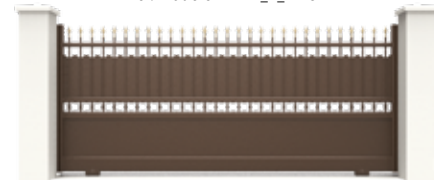

Réf. modèle DIANE_C1_BFTO

Portillon

H \ L	750	1 000	1 250	1 500	1 750
1 000	1642	1926	2209	2492	2777
1 100	1671	1956	2243	2529	2814
1 200	1702	1989	2278	2565	2851
1 300	1734	2023	2311	2599	2889
1 400	1763	2055	2344	2636	2925

MODÈLE
DIANE

Portillon

H \ L	750	1 000	1 250	1 500	1 750
1 500	1794	2087	2379	2673	2963
1 600	1824	2120	2414	2706	3002
1 700	1856	2150	2447	2742	3038
1 800	1886	2183	2481	2778	3075
1 900	1915	2215	2515	2813	3113
2 000	1964	2273	2580	2889	3197

Battants

H \ L	2 500	2 750	3 000	3 250	3 500	3 750	4 000	4 250	4 500	4 750	5 000
1 000	3807	4296	4588	4879	5169	5461	5751	6043	6333	6625	6916
1 100	3862	4355	4648	4941	5234	5527	5819	6111	6405	6697	6991
1 200	3918	4414	4709	5002	5297	5592	5886	6180	6475	6769	7063
1 300	3970	4472	4768	5064	5359	5657	5953	6249	6545	6841	7137
1 400	4026	4531	4827	5126	5425	5722	6020	6319	6615	6913	7210
1 500	4080	4589	4889	5188	5488	5787	6086	6386	6687	6987	7285
1 600	4136	4647	4949	5250	5550	5852	6155	6455	6756	7057	7358
1 700	4190	4707	5010	5312	5614	5918	6220	6523	6826	7131	7434
1 800	4245	4763	5068	5375	5679	5983	6287	6594	6897	7201	7506
1 900	4301	4822	5128	5434	5741	6048	6355	6661	6967	7274	7581
2 000	4420	4958	5273	5590	5904	6220	6534	6851	7165	7481	7797

Coulissants

H \ L	2 500	2 750	3 000	3 250	3 500	3 750	4 000	4 250	4 500	4 750	5 000
1 000	4797	5116	5448	5891	6212	6411	6849	7168	7369	7926	8247
1 100	4867	5188	5522	5970	6291	6489	6934	7254	7452	8021	8342
1 200	4936	5258	5594	6048	6372	6567	7017	7340	7537	8113	8436
1 300	5004	5330	5666	6127	6451	6645	7100	7425	7619	8206	8531
1 400	5073	5401	5739	6206	6531	6723	7186	7510	7702	8300	8625
1 500	5142	5469	5811	6283	6611	6801	7270	7597	7785	8392	8721
1 600	5212	5541	5884	6363	6692	6879	7353	7682	7868	8485	8815
1 700	5280	5612	5958	6440	6772	6958	7437	7768	7952	8579	8911
1 800	5350	5684	6028	6519	6853	7034	7521	7854	8034	8671	9006
1 900	5494	5836	6190	6693	7036	7223	7721	8063	8251	8903	9246
2 000	5564	5908	6263	6772	7116	7301	7805	8148	8333	8997	9341

Options possibles

Gâche électrique étanche 249 € (p. 298) - Serrure pour portail battant 144 € (p. 298) - Serrure pour portail coulissant 354 € (p. 299)
Retrouvez toutes les options de la p. 294 à la p. 299