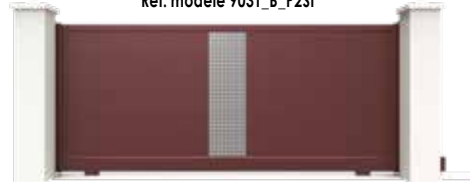

Réf. modèle 9022_C1_P2SI

Portillon

H \ L	750	1 000	1 250	1 500	1 750
1 000	1626	1756	1885	2017	2146
1 100	1672	1812	1952	2093	2232
1 200	1718	1868	2019	2168	2318
1 300	1757	1914	2071	2227	2383
1 400	1803	1970	2138	2303	2469

MODÈLE
9031

Portillon

H \ L	750	1 000	1 250	1 500	1 750
1 500	1851	2026	2204	2381	2556
1 600	1888	2072	2254	2438	2619
1 700	1935	2128	2321	2513	2705
1 800	1981	2186	2388	2590	2792
1 900	2029	2243	2454	2666	2880
2 000	2067	2287	2506	2724	2943

Battants

H \ L	2 500	2 750	3 000	3 250	3 500	3 750	4 000	4 250	4 500	4 750	5 000	5 250	5 500	5 750	6 000
1 000	2997	3128	3257	3390	3520	3649	3782	3911	4040	4172	4304	4434	4564	4696	4826
1 100	3105	3242	3378	3517	3653	3792	3927	4068	4204	4341	4479	4617	4755	4893	5030
1 200	3236	3382	3528	3675	3822	3967	4113	4260	4407	4553	4700	4847	4994	5141	5287
1 300	3366	3521	3675	3831	3988	4143	4299	4454	4611	4764	4919	5077	5232	5388	5543
1 400	3470	3632	3796	3955	4120	4282	4444	4607	4770	4933	5094	5256	5419	5580	5741
1 500	3599	3772	3943	4114	4286	4458	4629	4801	4972	5144	5315	5488	5661	5833	6005
1 600	3729	3911	4090	4272	4453	4633	4813	4995	5175	5355	5536	5719	5898	6080	6261
1 700	3834	4022	4208	4396	4583	4771	4957	5146	5334	5522	5708	5895	6083	6269	6456
1 800	3964	4160	4357	4553	4750	4947	5143	5339	5536	5732	5928	6125	6321	6517	6713
1 900	4093	4300	4505	4712	4916	5122	5328	5534	5739	5943	6151	6357	6563	6769	6976
2 000	4195	4407	4619	4831	5046	5257	5470	5683	5895	6107	6320	6533	6748	6959	7173

Coulissants

H \ L	2 500	2 750	3 000	3 250	3 500	3 750	4 000	4 250	4 500	4 750	5 000	5 250	5 500	5 750	6 000
1 000	3514	3683	3852	4017	4186	4356	4524	4691	4860	5027	5196	5366	5535	5706	5875
1 100	3652	3830	4007	4183	4360	4537	4714	4891	5069	5244	5423	5600	5778	5956	6134
1 200	3820	4010	4199	4387	4574	4763	4951	5139	5328	5517	5706	5895	6082	6270	6458
1 300	3988	4189	4388	4589	4790	4989	5189	5388	5591	5791	5989	6188	6386	6584	6783
1 400	4123	4333	4542	4751	4959	5169	5320	5589	5794	6004	6214	6425	6633	6844	7054
1 500	4291	4512	4732	4953	5174	5395	5615	5837	6056	6277	6498	6719	6941	7163	7383
1 600	4457	4691	4924	5156	5387	5620	5852	6086	6317	6549	6782	7014	7246	7478	7708
1 700	4591	4833	5074	5315	5556	5798	6040	6281	6521	6762	7005	7245	7486	7725	7967
1 800	4758	5011	5266	5517	5769	6023	6275	6528	6782	7034	7288	7542	7796	8048	8301
1 900	4927	5190	5454	5720	5985	6249	6514	6778	7042	7306	7571	7836	8101	8366	8632
2 000	5056	5328	5603	5875	6150	6425	6695	6971	7244	7517	7791	8066	8342	8617	8892

Options possibles

Gâche électrique étanche **249 €** (p. 298) - Serrure pour portail battant **144 €** (p. 298) - Serrure pour portail coulissant **354 €** (p. 299)
Imitation aspect 2 vantaux simplifiée pour portail coulissant **311 €** (p. 299) - Imitation aspect 2 vantaux pour portail coulissant **890 €** (p. 299)
Retrouvez toutes les options de la p. 294 à la p. 299