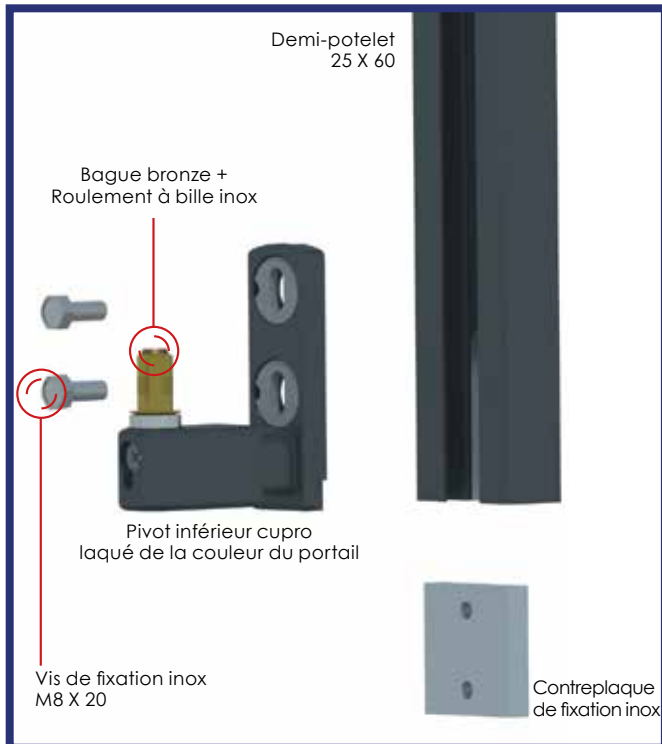

**Intégration boîte aux lettres**

Intégration boîte aux lettres laquée dans une clôture ou portail. Boîte aux lettres incluse.

4 Réf. PV\_RESER+BAL

**606 €**

Potelet de fixation pour pivot CUPRO

Joint cache-vue excentré

Pivot réglable en cupro avec caches laqués à la couleur du portail

Demi-potelet avec pareclose de finition

Partie basse

OU

Partie haute

Partie basse  
Plus-value sur portail battant

312 €

Partie haute  
Plus-value sur portail portillon