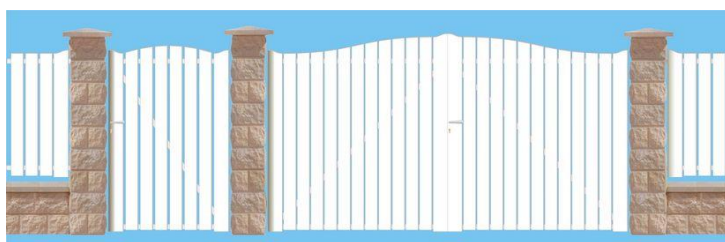

PVCKIT04 ht: 1M80/1M65	
1M00	100
3M00	250
3M50	300