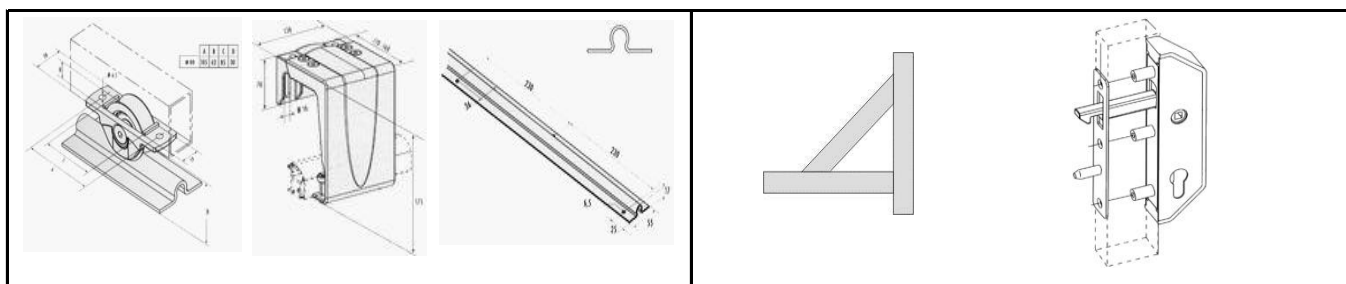

PORTAILS ALUMINIUM SOUDÉ COULISSANT

Modele NAPOLEON	largeur	PRIX DEPART TTC	Matiere couleur	section montants / traverses	section barreaux

	ALU NA08				
	1m battant	290	ALUMINIUM gris 7024 ht : 1,85m	40x40mm 40x20mm	17x17mm
	3m	1175			
	3,50m	1250			
COULISSANT					

	ALU NA08 FESTONNE				
	1m battant	350	ALUMINIUM gris 7024 ht : 1,85m	40x40mm 40x20mm	17x17mm
	3m	1050			
	3,50m	1400			
COULISSANT					

	INOX-01 COULISSANT				
			inox	40x40MM	Ø16mm
	3m	4,30	ép.: 2mm		
	3,5m	950	ht : 1,60/1,30m		
	travée	200	ht : 80cm		
COULISSANT			quincaillerie fournie		

(dans la limite des stocks disponibles)

QUINCAILLERIE PORTAILS ALUMINIUM SOUDÉ / inox

MOTORISATION COULISSANT, KIT MILORD	550	KIT MILORD 424 ENV 868 24V

DIGICODE "AMICODE"	150

BATTERIE DE SECOURS	150	KIT BATTERIE 24V NEW

GACHE CARÉNÉE POUR MODERNA	45

GACHE D'ORIGINE POUR MODERNA	30