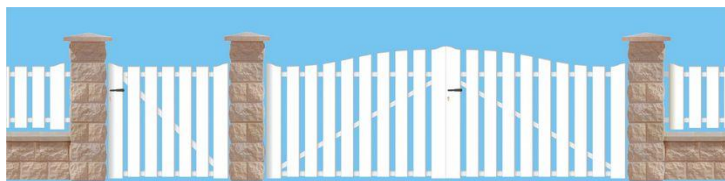

PORTAILS LAMES PVC sur CADRE ALUMINIUM

DANS LA LIMITE DES STOCKS DISPONIBLES (FIN DE SERIE)

PRIX TTC

PVCKIT02 ht: 1M20/1M05	
3M00	290
3M50	270